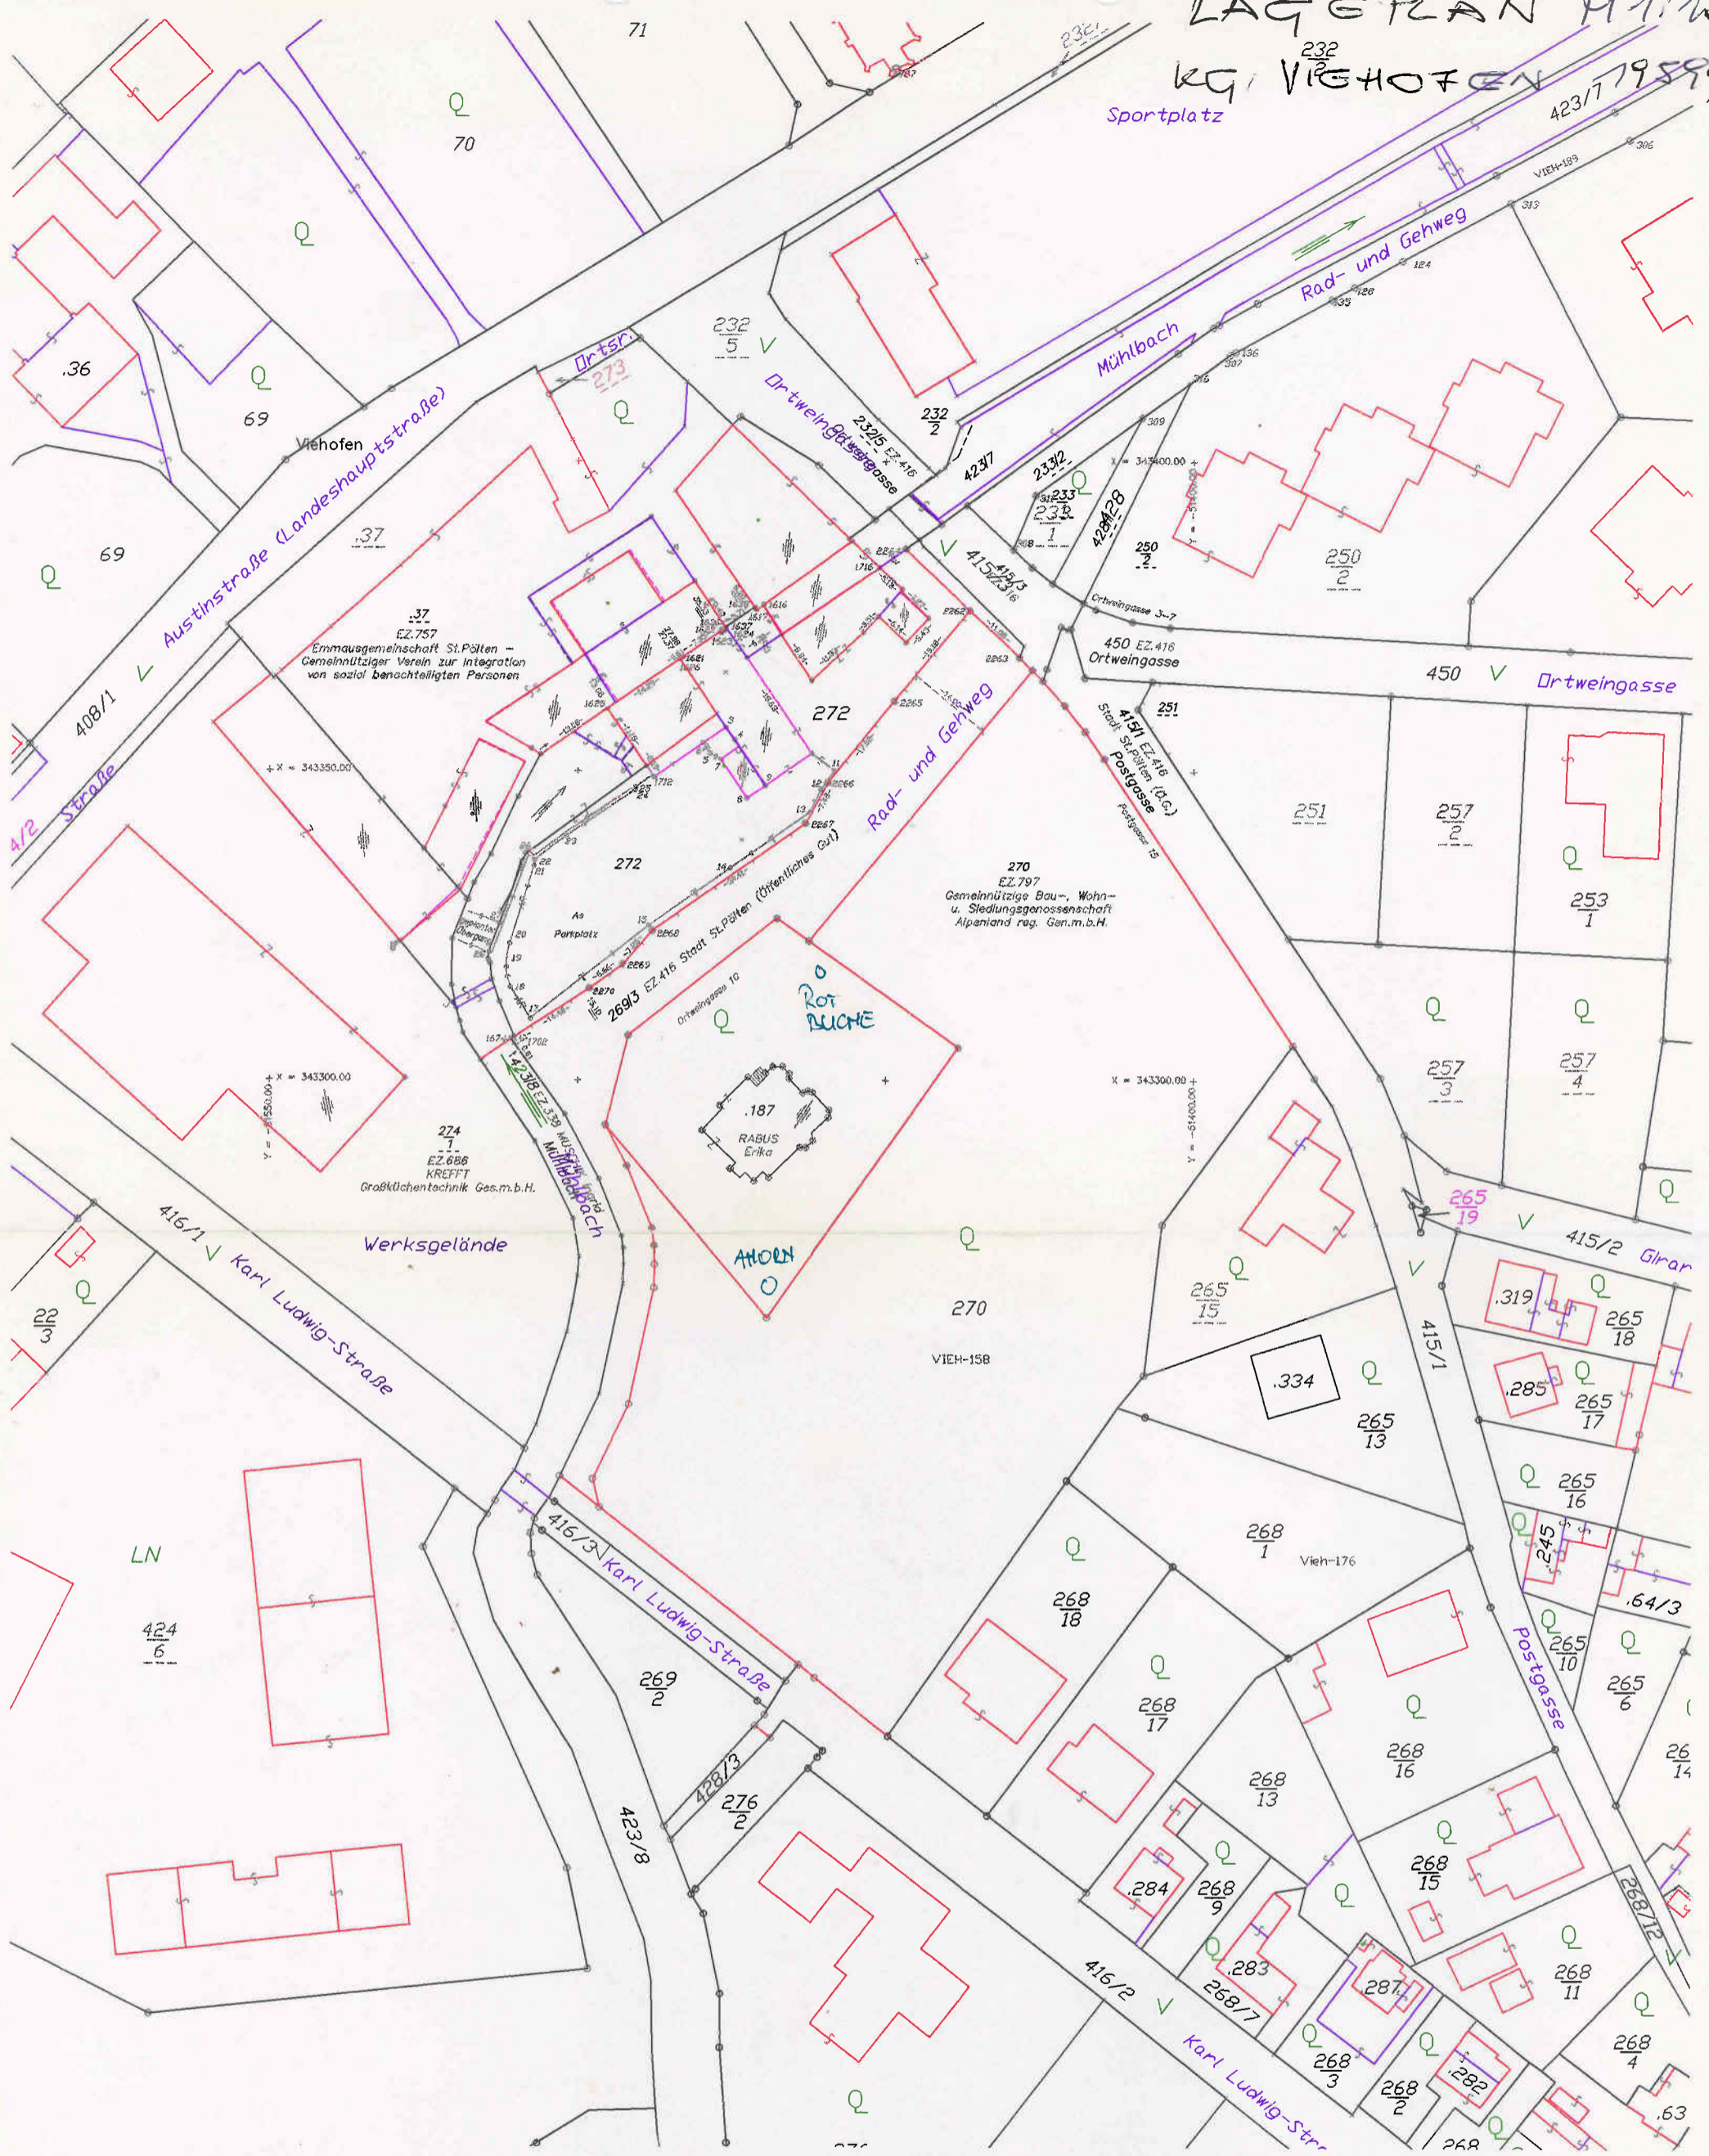

LAGERPLAN H1:100

232
KG VIEHOFEN 423/779594

Sportplatz

Rad- und Gehweg

Mühlbach

Austinstraße (Landeshauptstraße)

Ortweingasse

Ortweingasse

Karl Ludwig-Straße

Werksgelände

Rad- und Gehweg

Rot Buche

AMORN

Glar

Postgasse

Karl Ludwig-Str