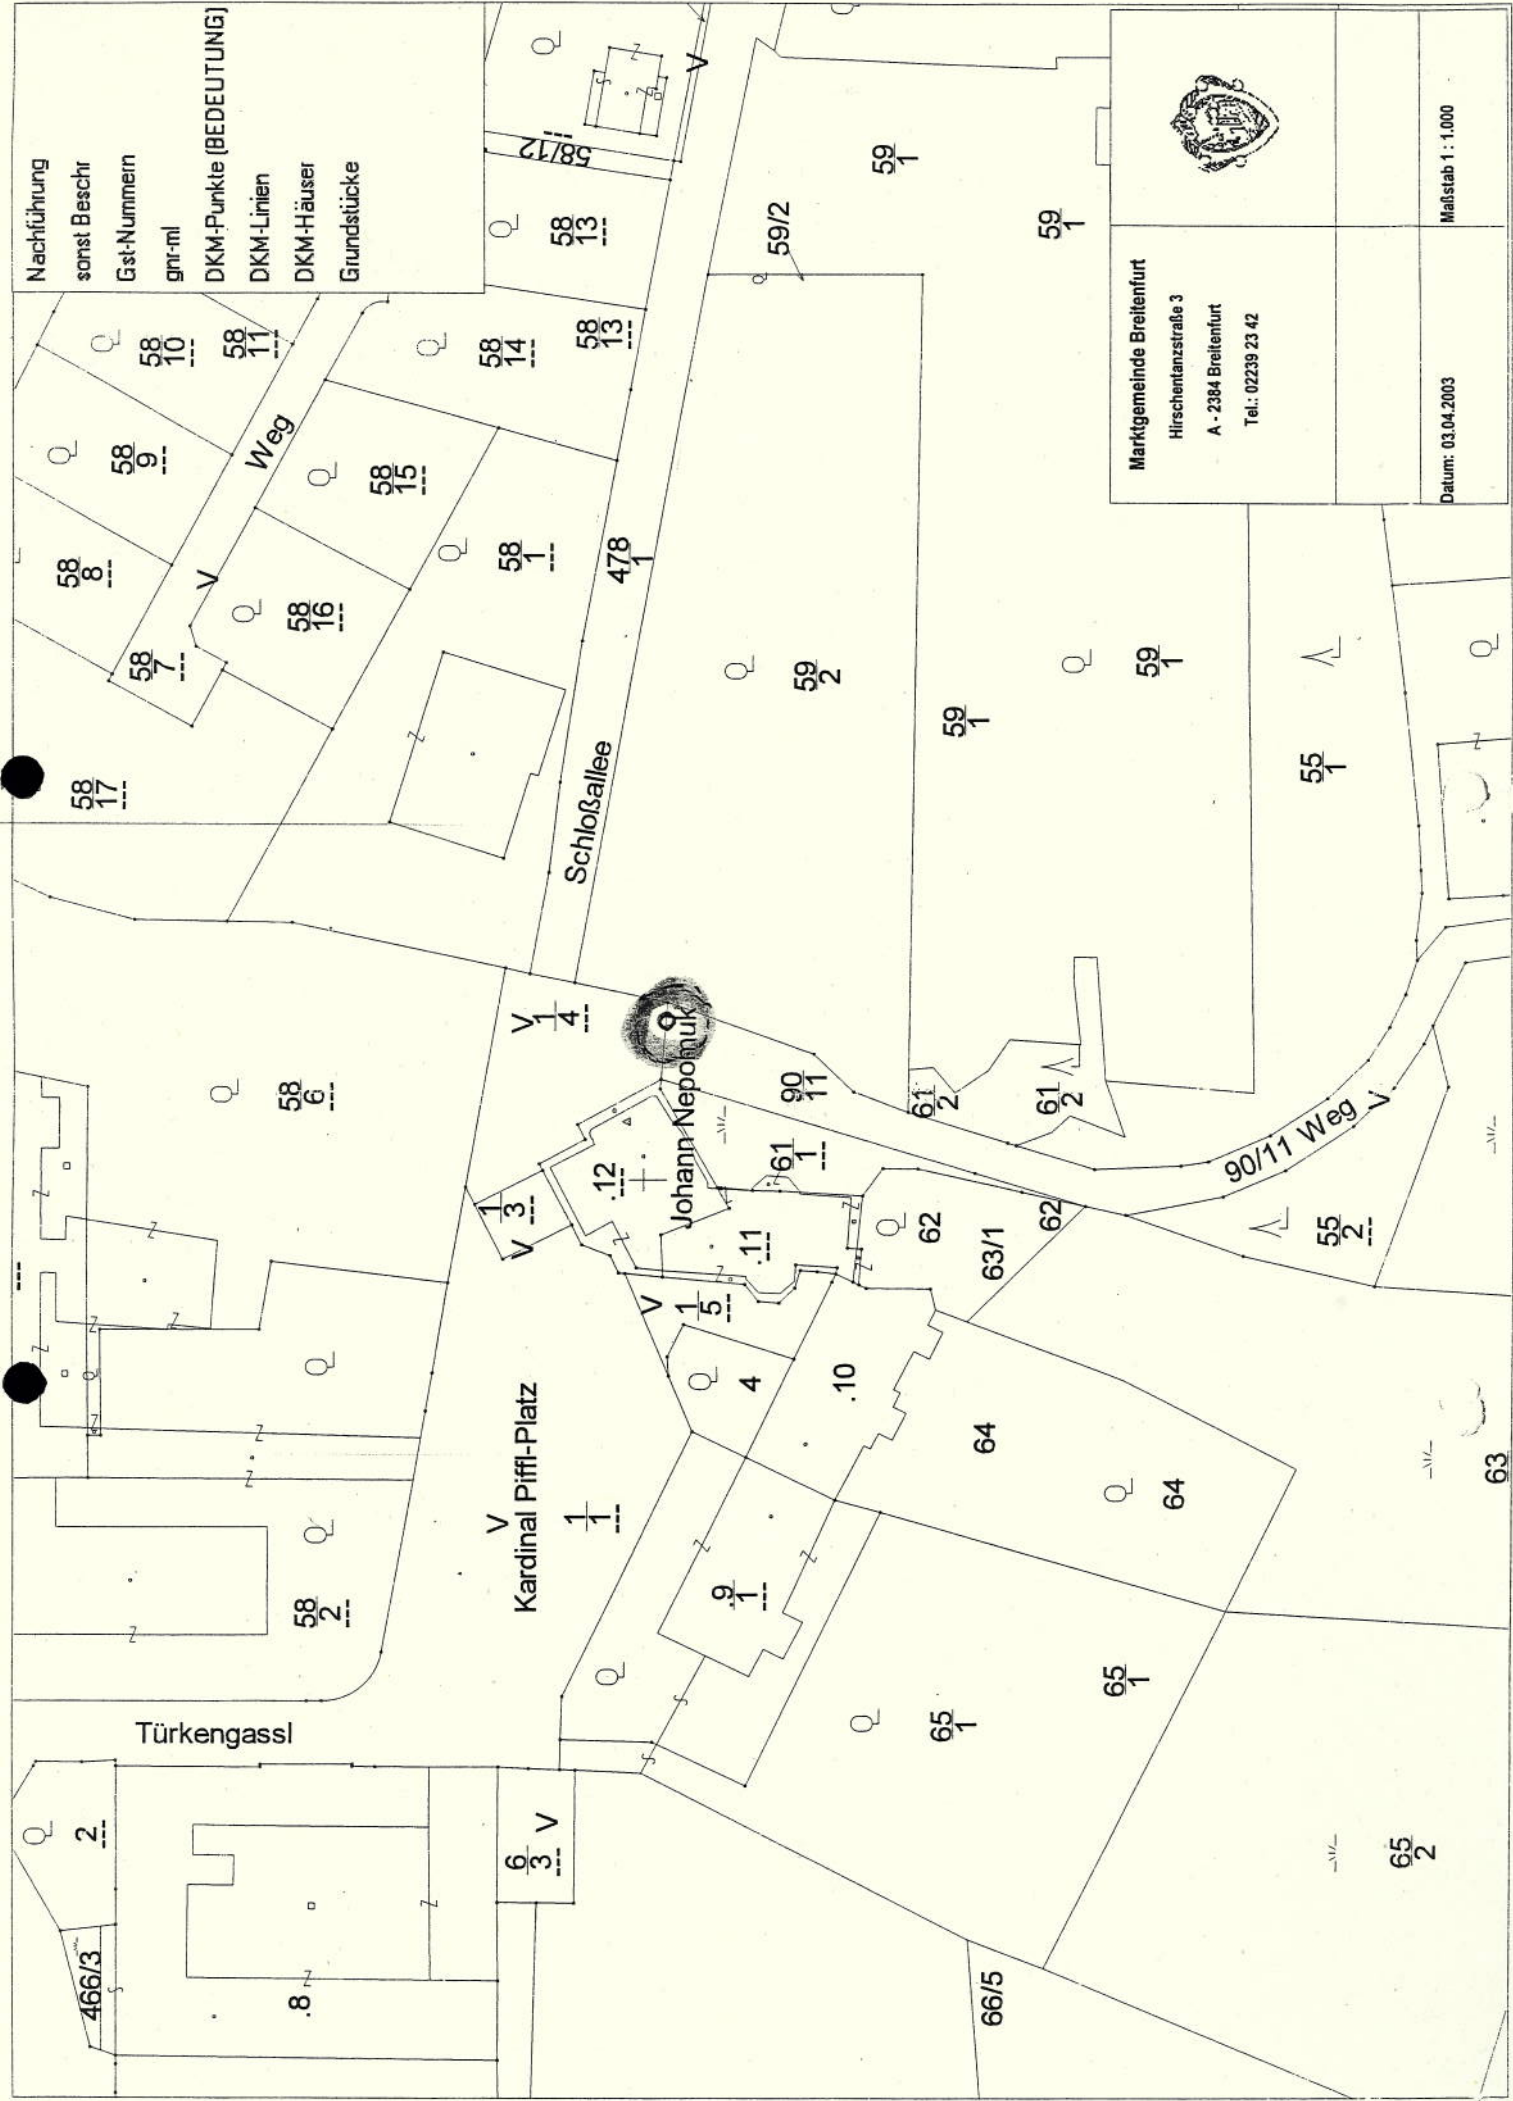

Nachführung
 sonst Beschr
 Gst-Nummern
 gnr-ml
 DKM-Punkte (BEDEUTUNG)
 DKM-Linien
 DKM-Häuser
 Grundstücke

Marktgemeinde Breitenfurt
 Hirschentanzstraße 3
 A - 2384 Breitenfurt
 Tel.: 02239 23 42

Datum: 03.04.2003

Maßstab 1 : 1.000