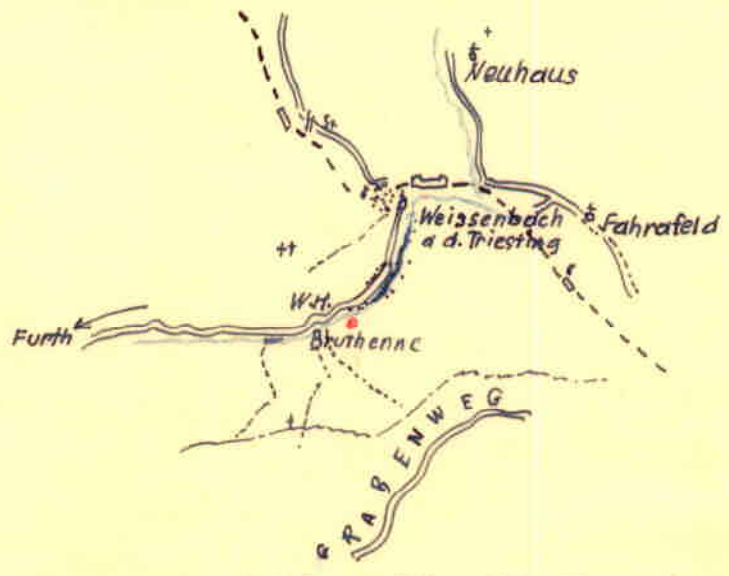

B.H. Badsh Gemeinde Weissenbach a.d.Tr.

Bl. 4856
1:75.000

• 1 Schwarzföhre "Bruthenne"
mit jungen Bäumen