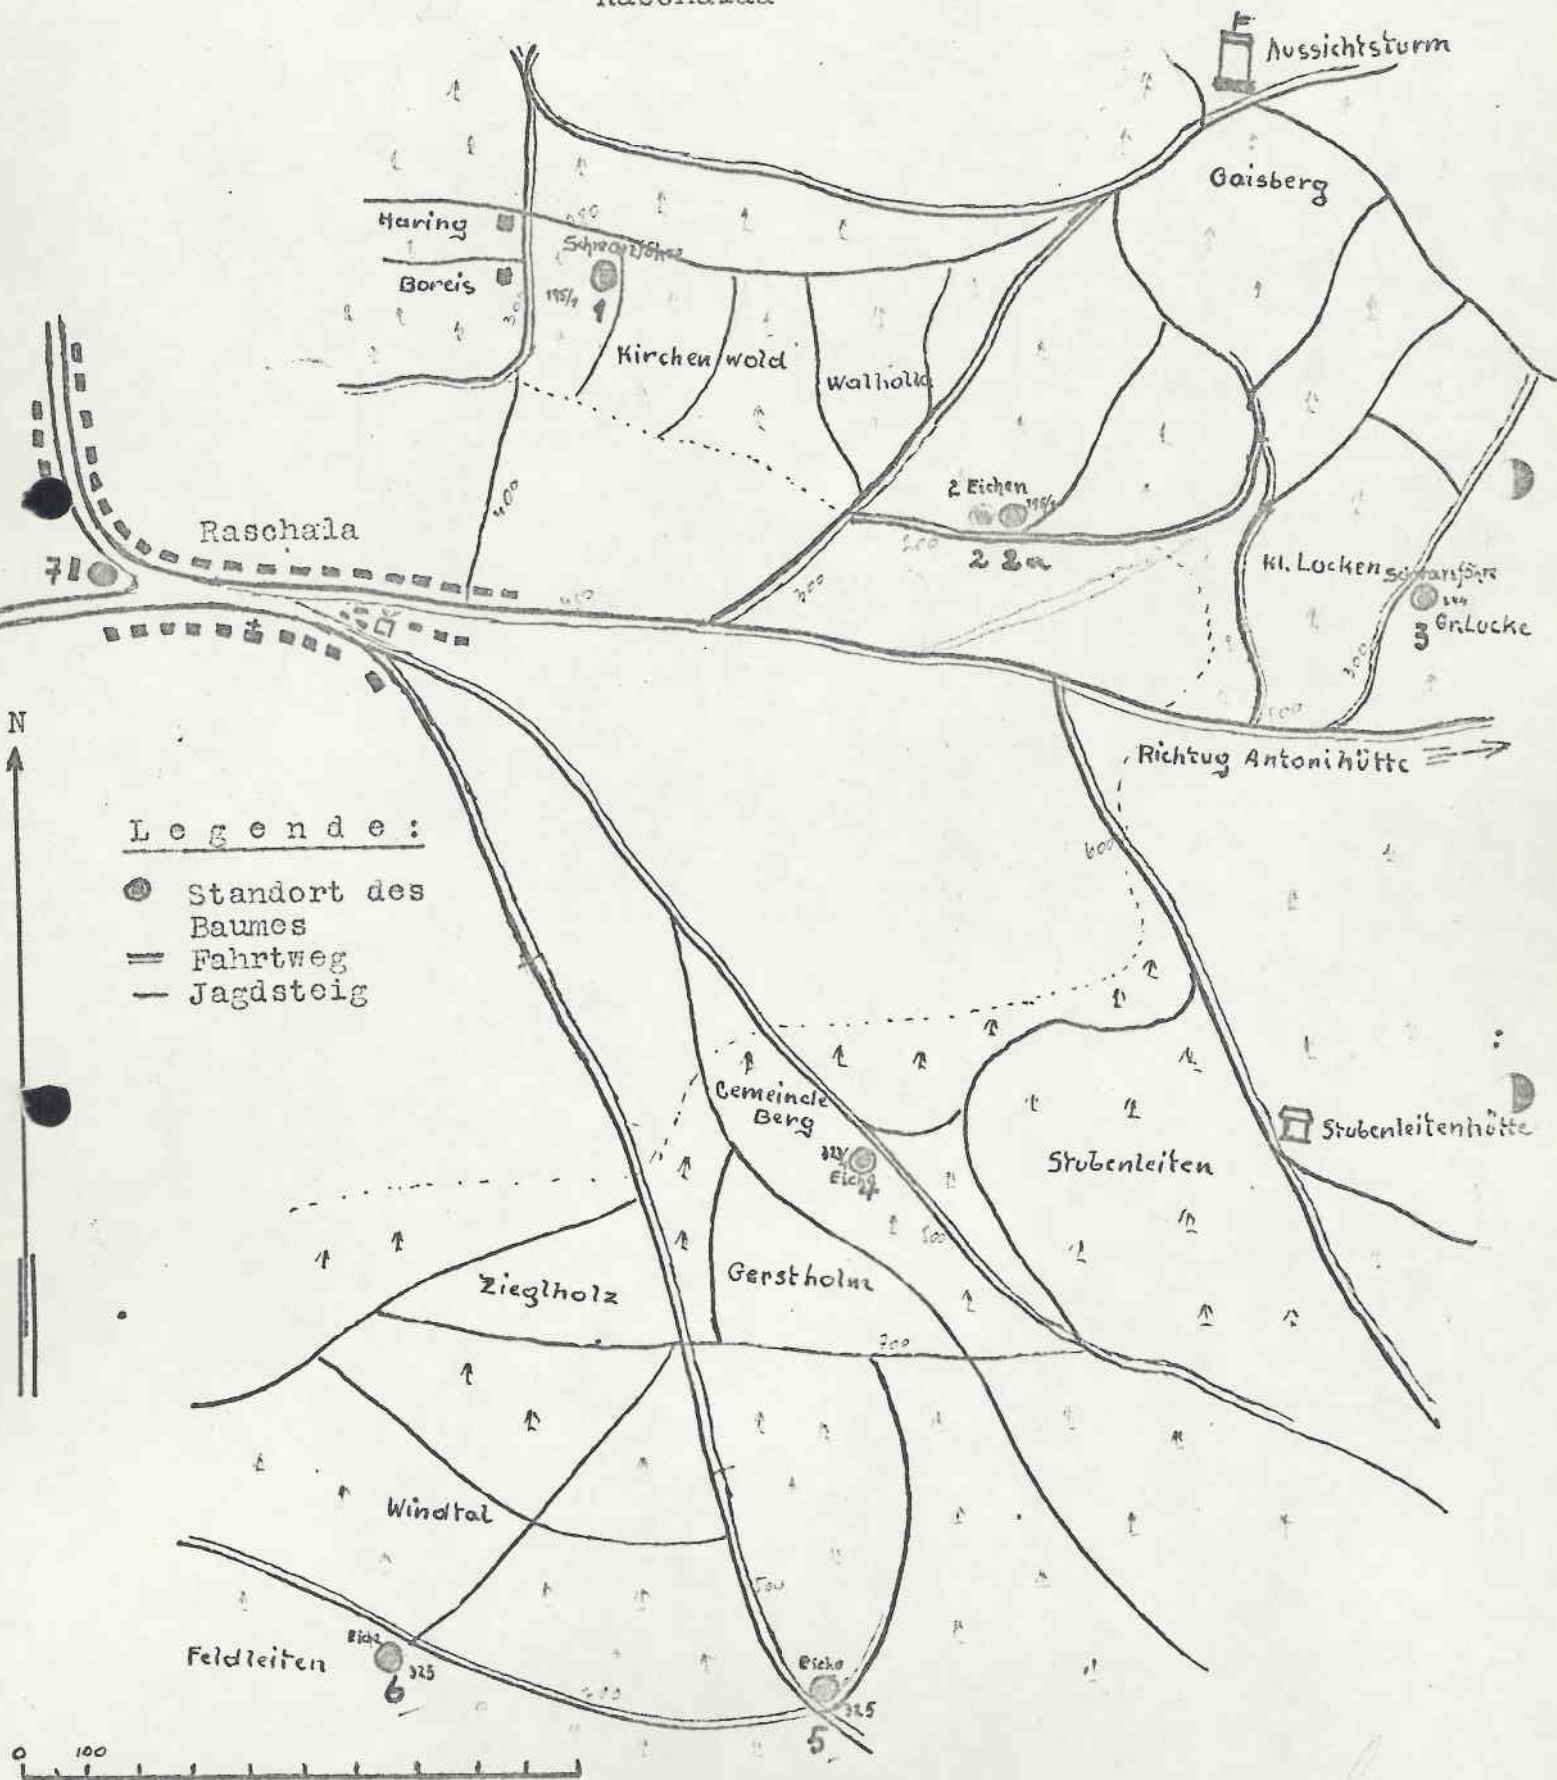

Planskizze

Zu den unter Denkmalschutz stehenden Bäumen im Gemeindegebiet
Raschala

Legende:

- Standort des Baumes
- Fahrtweg
- Jagdsteig

Hollabrunn, den 7. Oktober 1941.

Handwritten signature