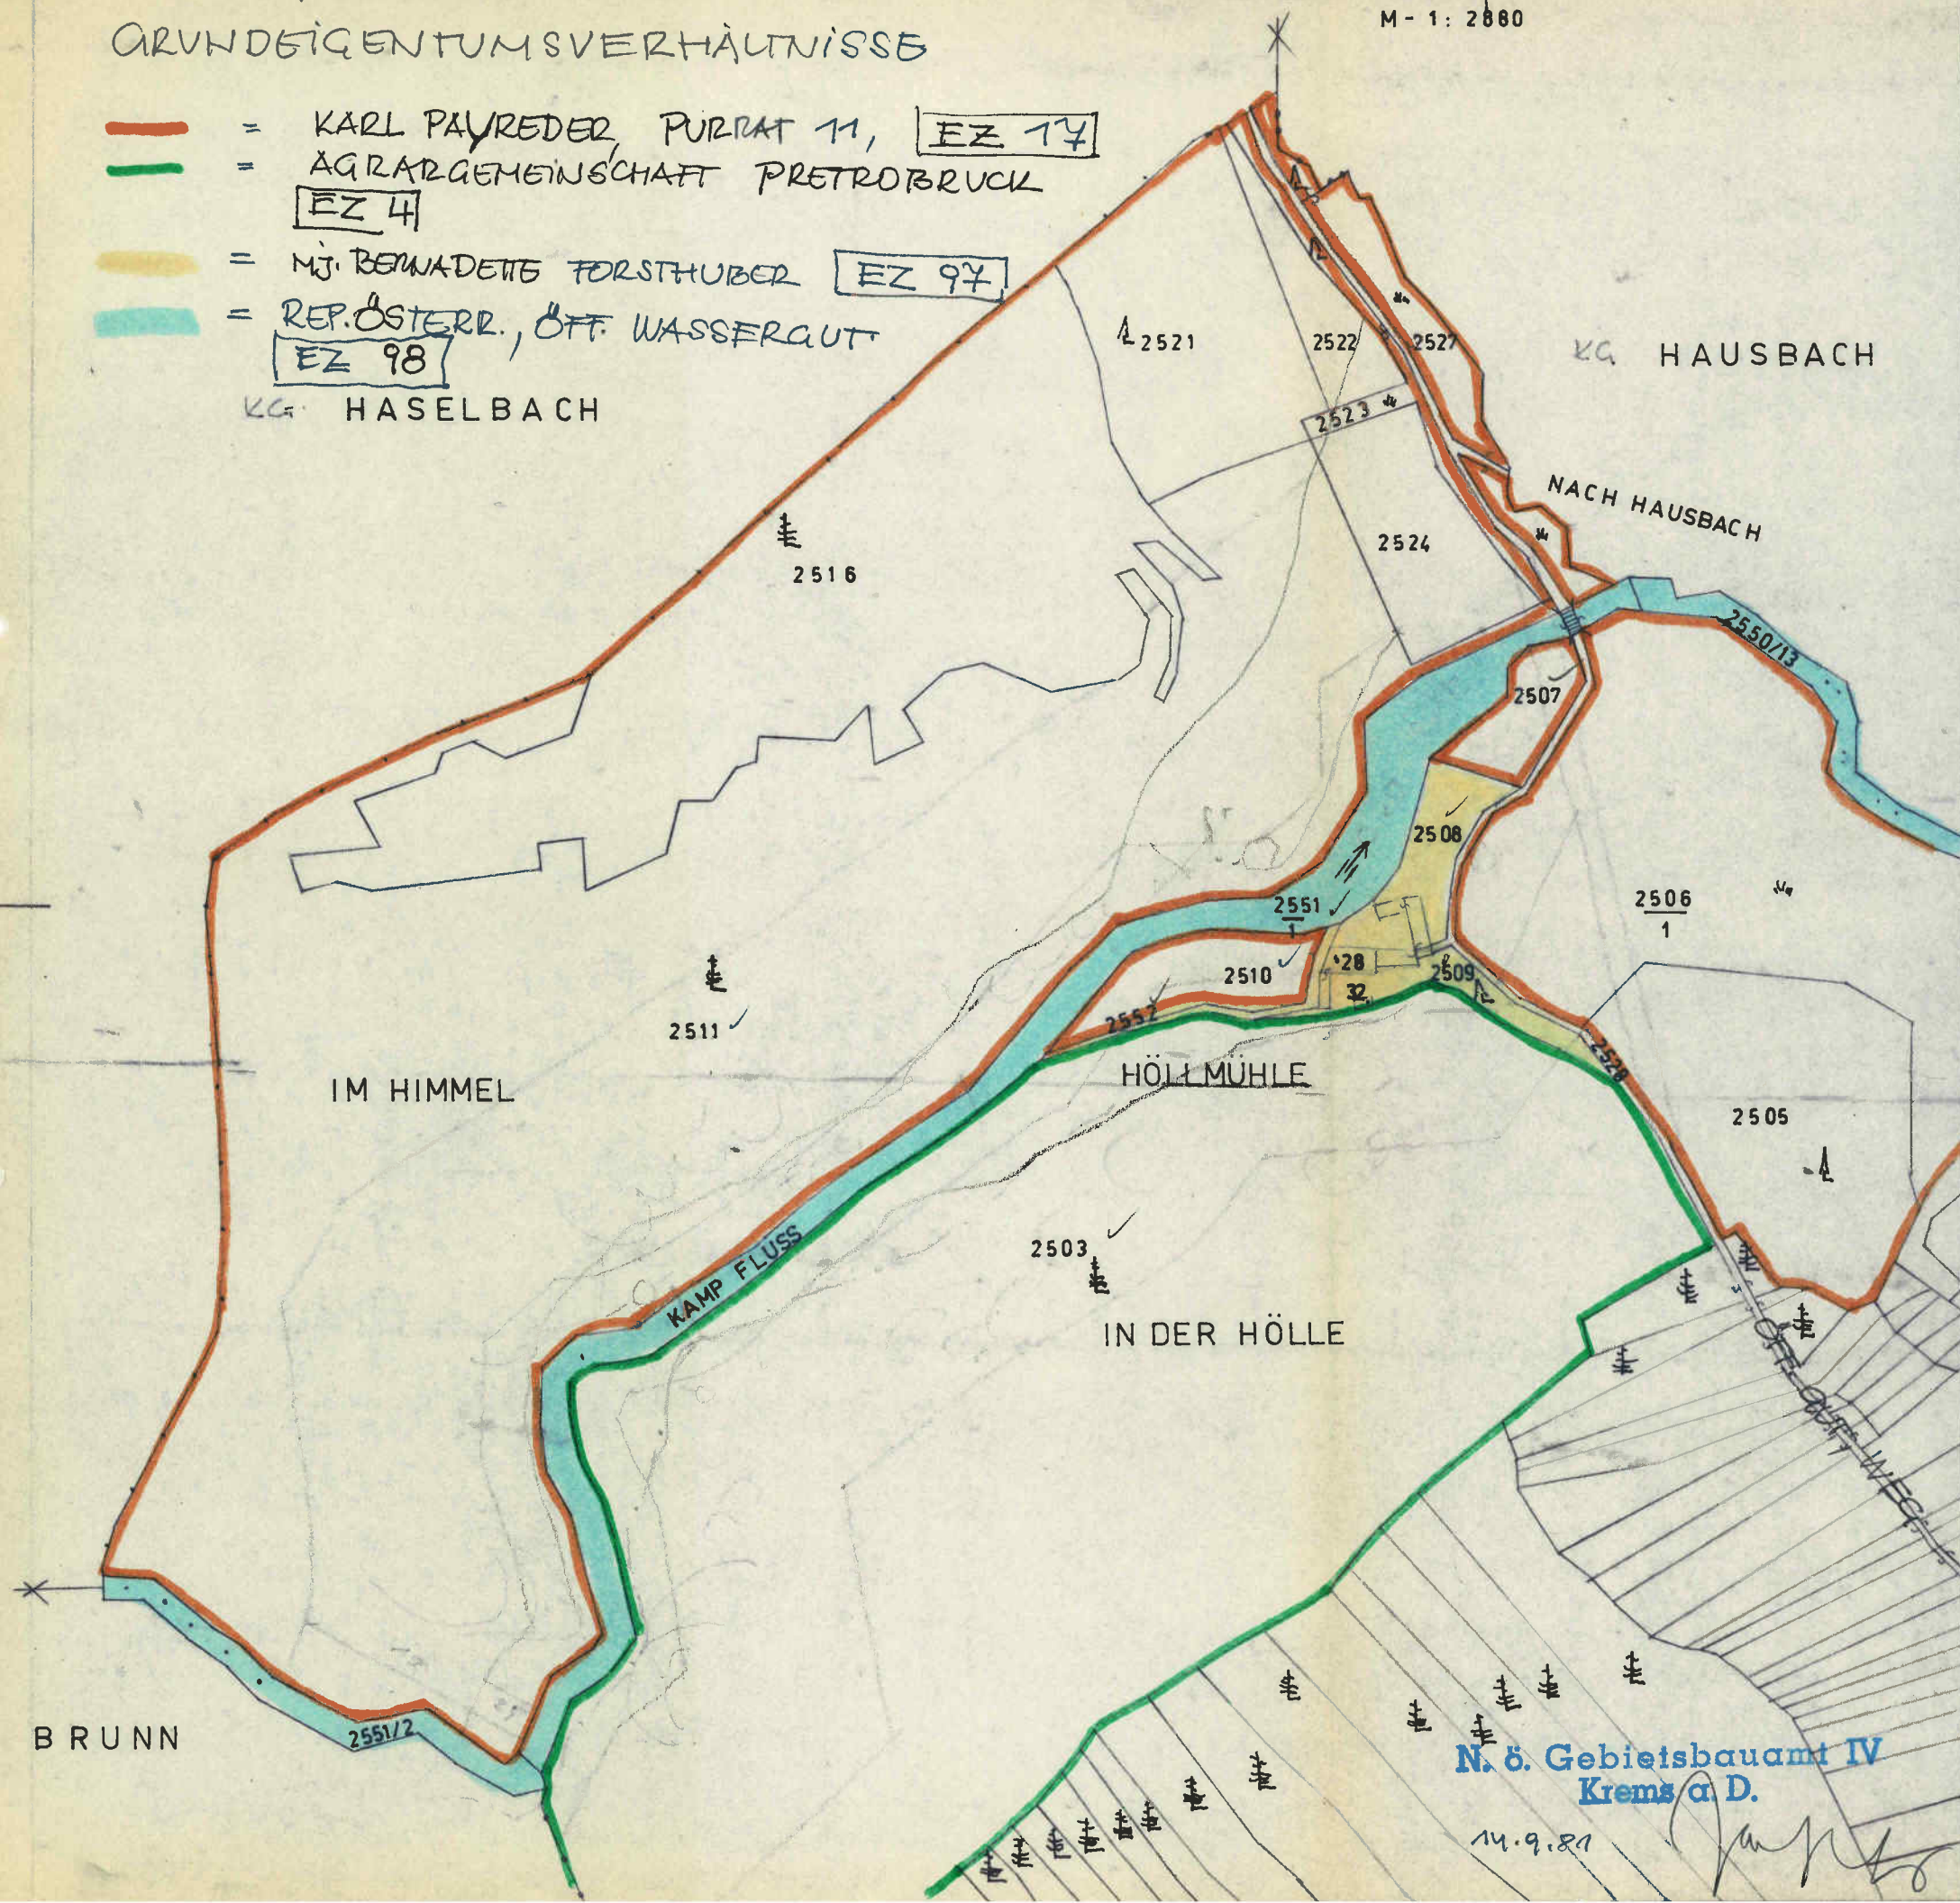

IN DEM KAT. GEM.
PRETROBRUCK

„HÖLLFALL“

M - 1 : 2000

GRUNDEIGENTUMSVERHÄLTNISSE

- = KARL PAYREDER, PURPAT 11, EZ 17
- = AGRARGEMEINSCHAFT PRETROBRUCK
  EZ 4
- = M.J. BEMADETTS FORSTHUBER EZ 97
- = REP. ÖSTERR., ÖFF. WASSERGUT
  EZ 98

KG. HASELBACH

KG. HAUSBACH

NACH HAUSBACH

KG. BRUNN

N. ö. Gebietsbauamt IV
Krems a. D.

14.9.81

[Handwritten signature]