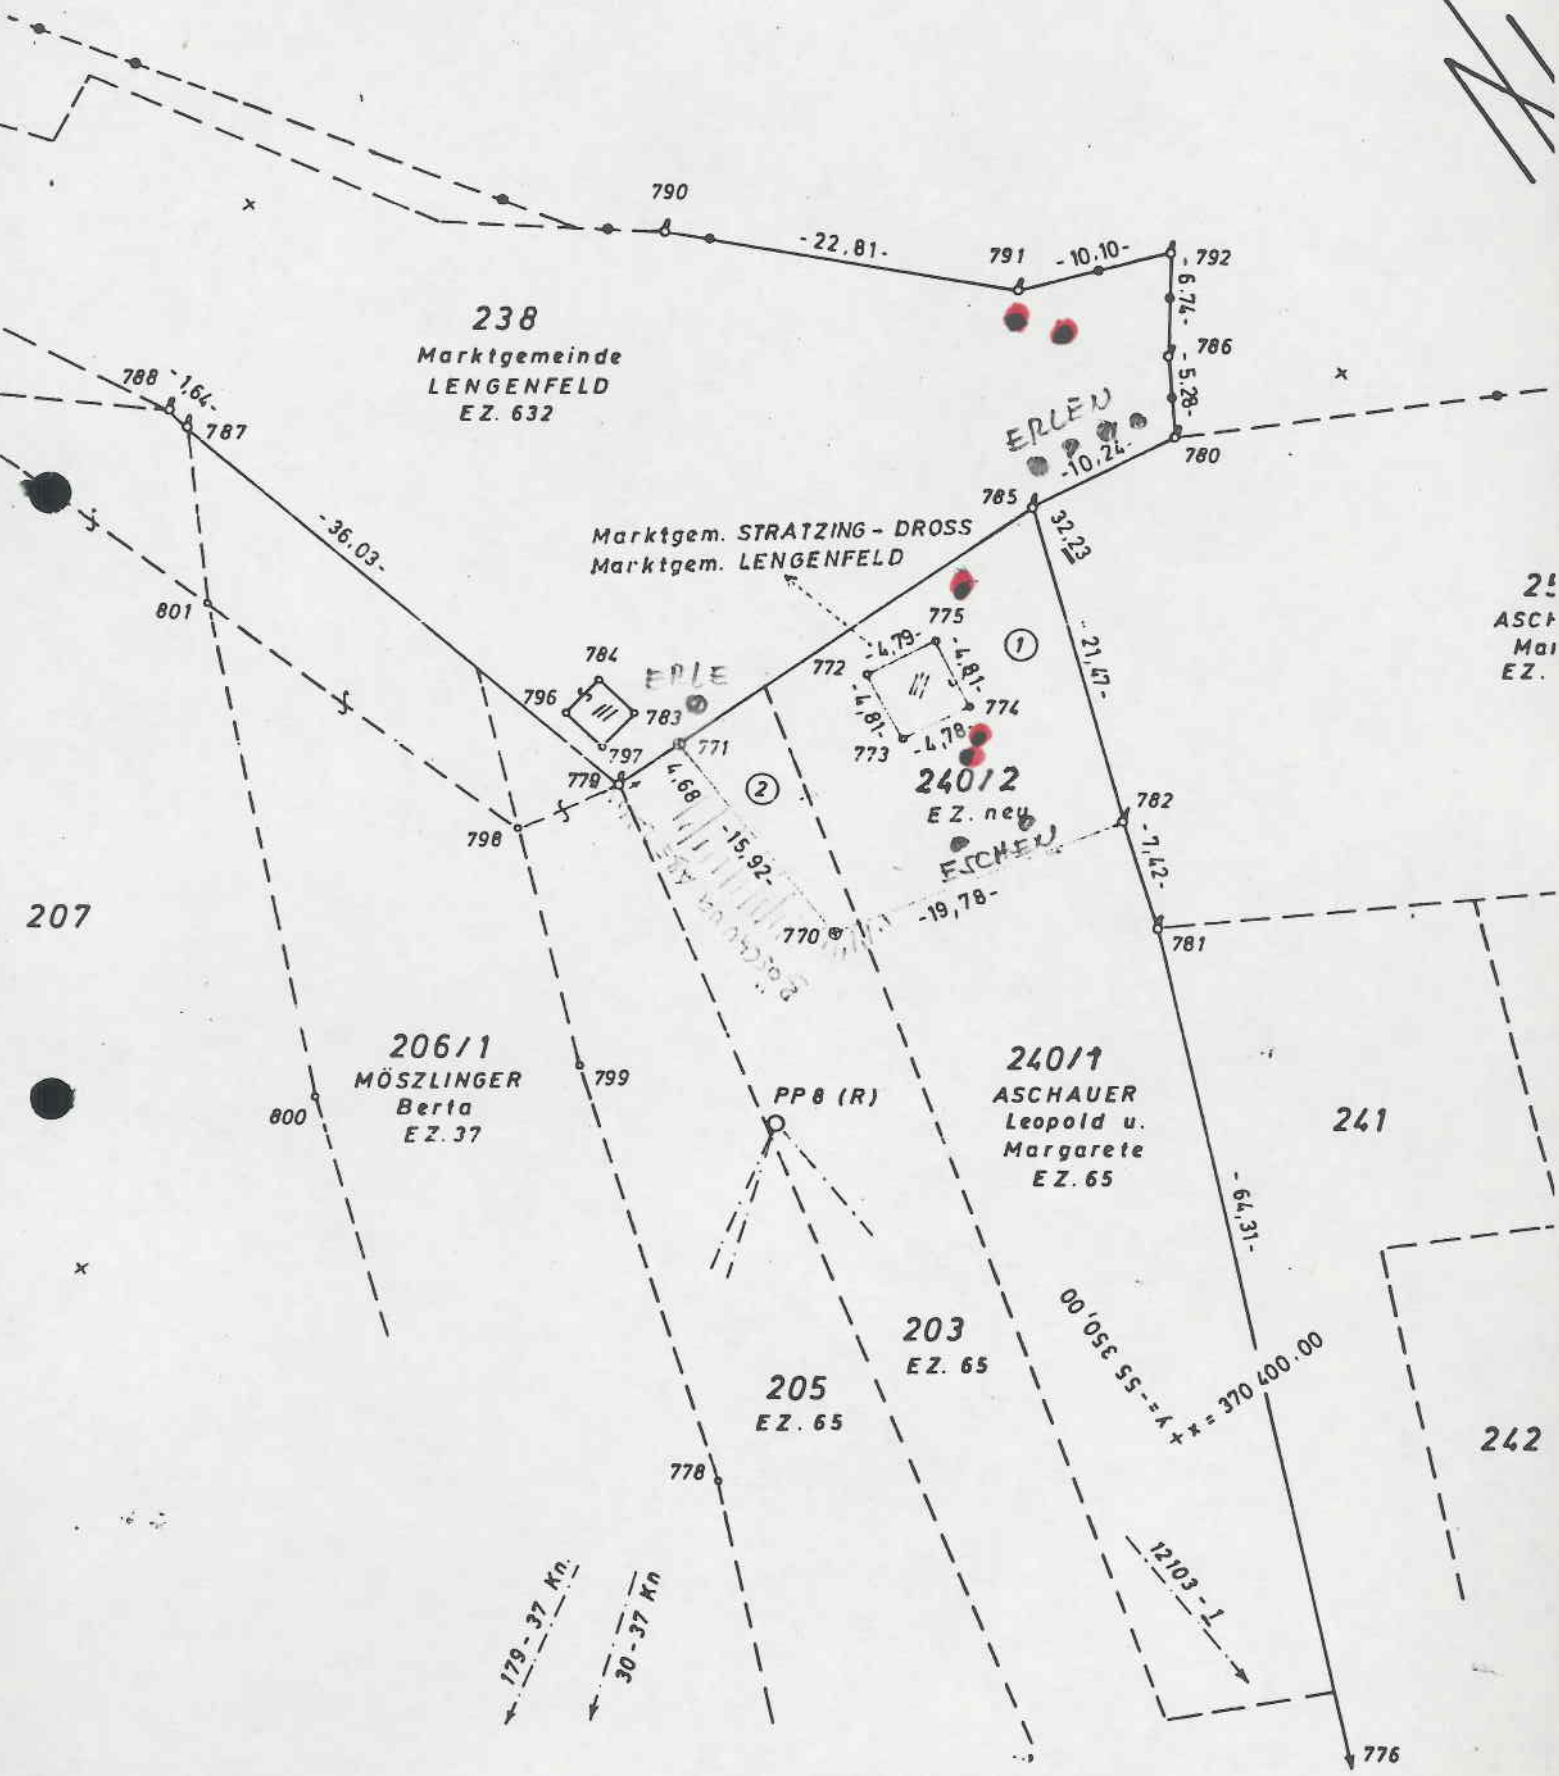

NO, BAUMGRUPPE
(2 KASTANIEN u. 3 LINDEN)
HG Dross

238
Marktgemeinde
LENGELFELD
EZ. 632

Marktgem. STRATZING - DROSS
Marktgem. LENGELFELD

ERLEN

21
ASCH
Mai
EZ.

ERLE

240/2
EZ. neu
FICHEN

206/1
MÖSZLINGER
Berta
EZ. 37

240/1
ASCHAUER
Leopold u.
Margarete
EZ. 65

205
EZ. 65

203
EZ. 65

242

179-37 Kn.

30-37 Kn.

12103-1

00'055.55 - x = 370 400.00

-64.31-

-7.42-

32.23
EZ. 63

-10.10-

-22.81-

790

792

786

780

785

775

772

773

774

782

781

241

PP 8 (R)

778

799

798

784

796

783

797

779

4.68

15.92

770

788 -1.64-
787

-36.03-

801

800

207