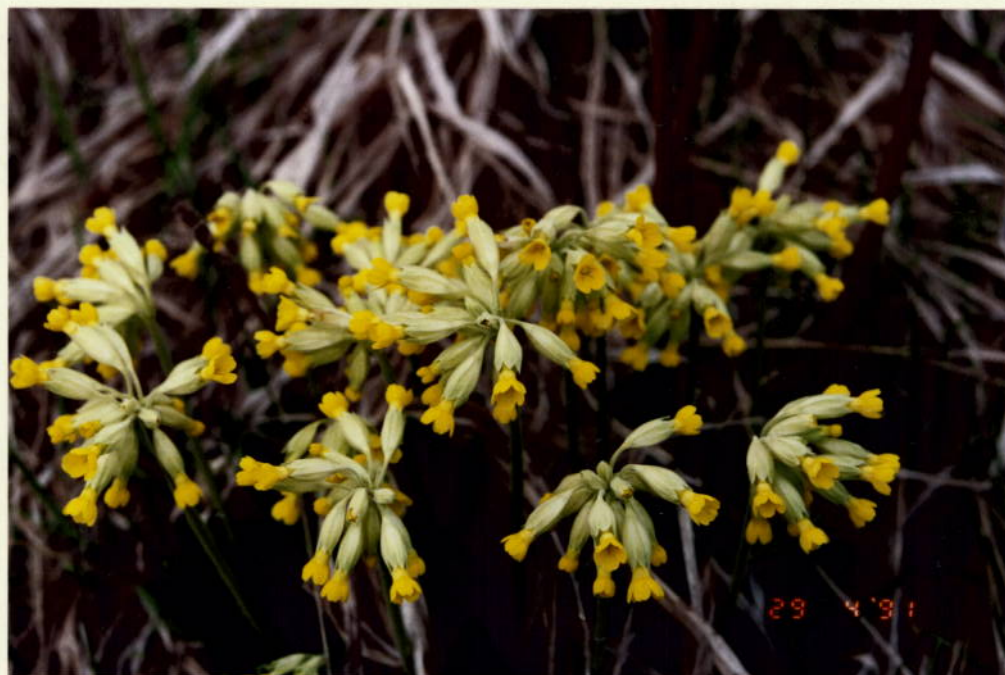

## " T R O C K E N R A S E N "

KG Brunn a.d. Schneebergbahn

Adoniströschen (*Adonis vernalis*)Kreuzblume (*Polygala* sp.)

29. April 1991

" T R O C K E N R A S E N "

KG Brunn a.d. Schneebergbahn

Himmelschlüssel (*Primula vernalis*)

Zwergweichsel (*Prunus* sp.)

29. April 1991

" T R O C K E N R A S E N "

KG Brunn an der Schneebergbahn

Fingerkraut (Potentilla sp.)

29. April 1991