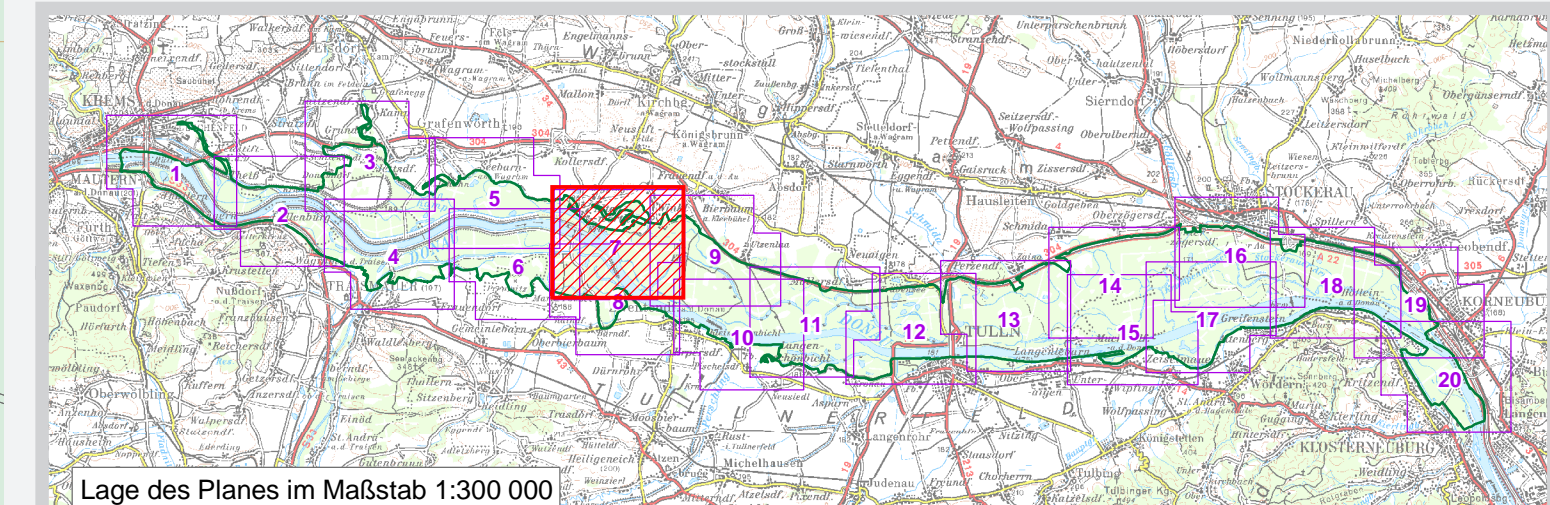

KG Zwettl

KG Bärndorf

PG Zwettendorf an der Donau

KG Kaindorf

AMT DER NÖ LANDESREGIERUNG

EUROPASCHUTZGEBIET VOGELSCHUTZGEBIET TULLNERFELDER DONAU-AUEN DETAILPLAN 7: Kirchberg am Wagram

- Europaschutzgebiet Tullnerfelder Donau-Auen**
- Vogelschutzgebiet
 - Gebietsaußengrenze laut Verordnung
 - Punkt laut Anlage 1 zum Verordnungstext §2 Abs. 2
- Verwaltungsgrenzen**
- Landesgrenze
 - Grenze politischer Bezirke
 - Grenze politischer Gemeinden
 - Katastralgemeindengrenze
 - Grundstück

Maßstab 1 : 5 000

100 0 100 200 300 400 500 m

Lage des Planes im Maßstab 1:300 000

Quellen:
0204: BEV, Gr.L. 1080 Wien
Naturschutzrechtl. Festl.: Amt der NÖ Umg.-Abt. Naturschutz
©: www.noe.gv.at/natur2000