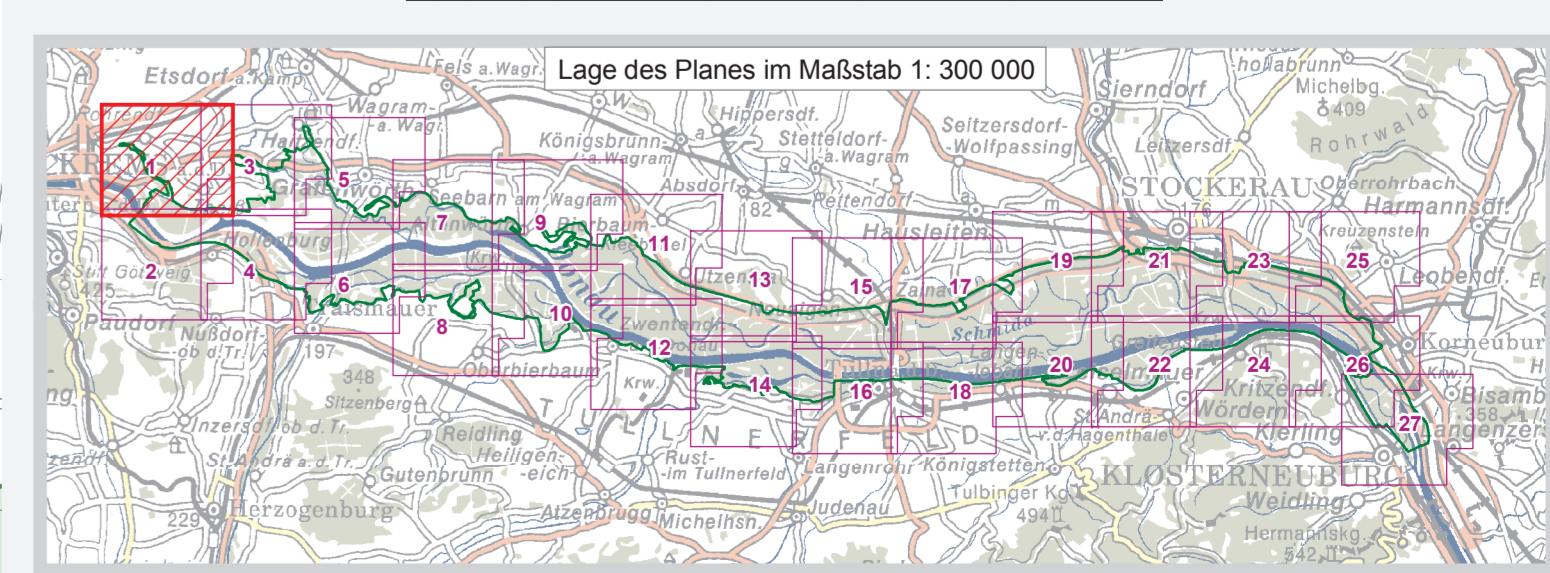

**EUROPASCHUTZGEBIET
FFH-GEBIET
TULLNERFELDER DONAU-AUEN**

- FFH-Gebiet
- Gebietsgrenze
- Grundstücksgrenze/Grundstücksnummer
- Verwaltungsgrenzen**
- Landesgrenze
- Bezirksgrenze
- Gemeindegrenze
- Katastralgemeindegrenze

Maßstab 1 : 5 000

Quellen:
DNK: BEV, Gr. L, 1080 Wien
Naturschutzrech. Fest.: Amt der NÖ Leg., Abt. Naturschutz