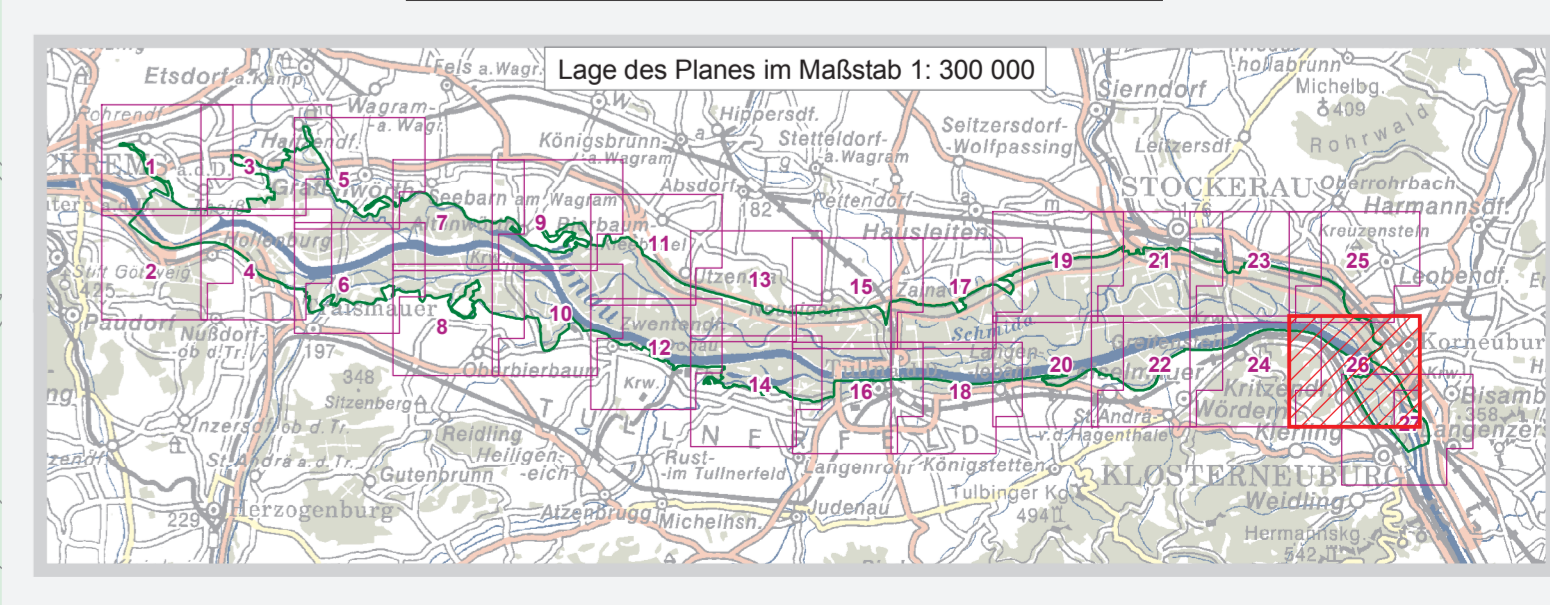

EUROPASCHUTZGEBIET FFH-GEBIET TULLNERFELDER DONAU-AUEN

- FFH-Gebiet
- Gebietsgrenze
- Grundstücksgrenze/Grundstücksnummer
- **Verwaltungsgrenzen**
- Landesgrenze
- Bezirksgrenze
- Gemeindegrenze
- Katastralgemeindegrenze

Maßstab 1 : 5 000