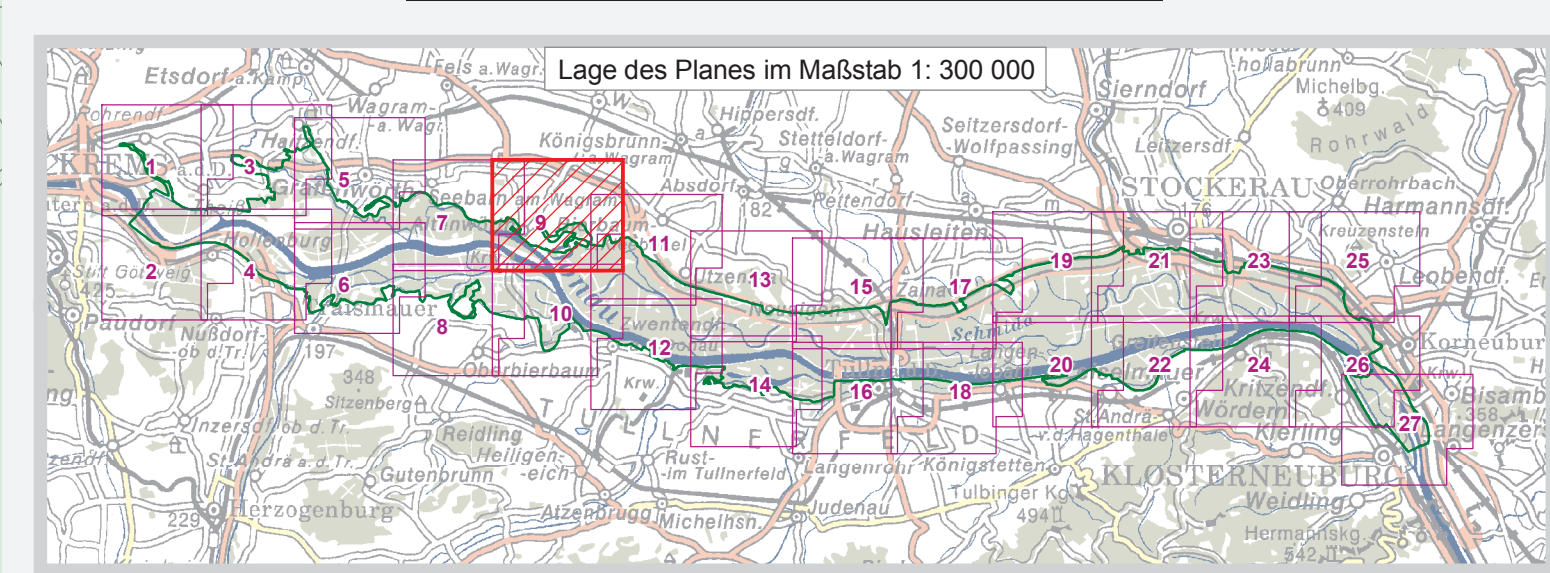

EUROPASCHUTZGEBIET FFH-GEBIET TULLNERFELDER DONAU-AUEN

- FFH-Gebiet
- Gebietsgrenze
- Grundstücksgrenze/Grundstücksnummer
- **Verwaltungsgrenzen**
- Landesgrenze
- Bezirksgrenze
- Gemeindegrenze
- Katastralgemeindegrenze

Maßstab 1 : 5 000

100 0 100 200 300 400 m