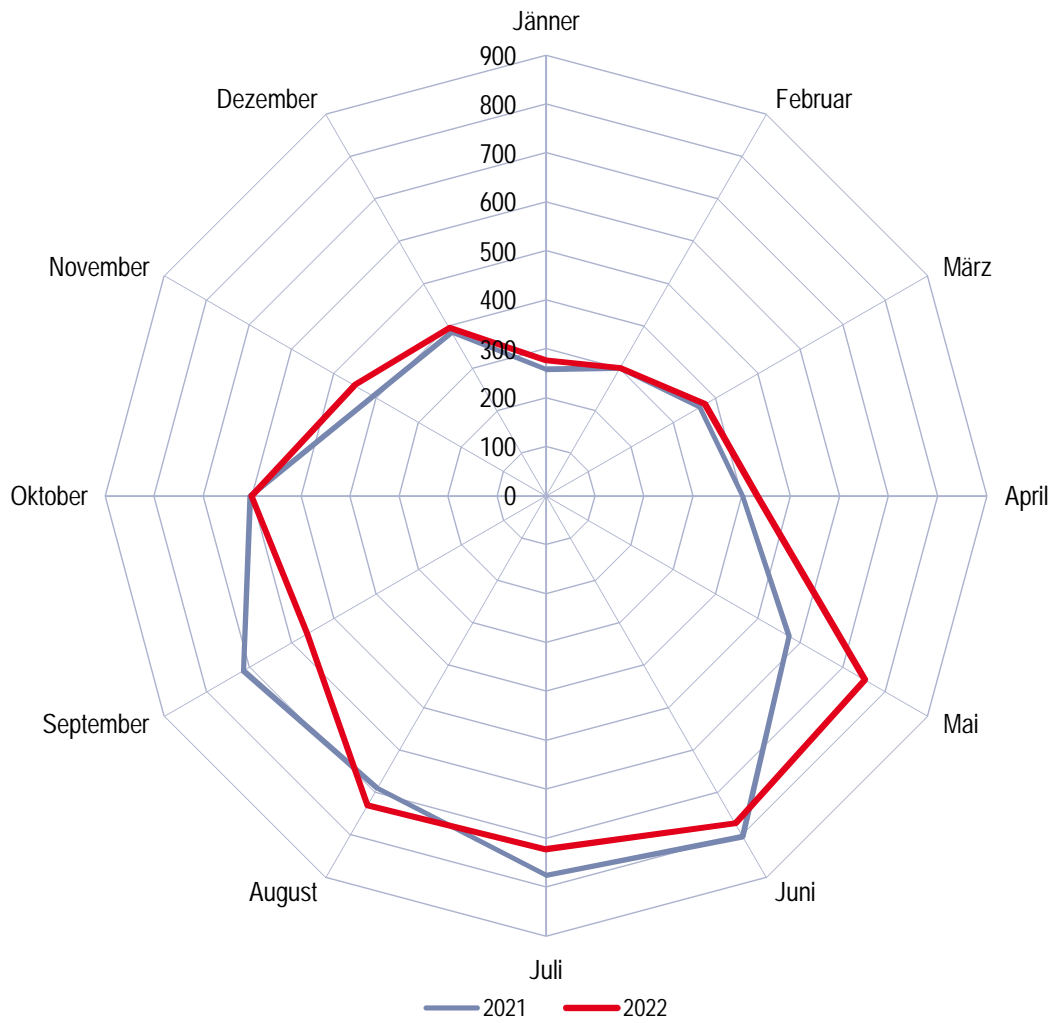

Straßenverkehrsunfälle mit Personenschaden 2021 und 2022 nach Monaten in NÖ

Quelle: Statistik Austria